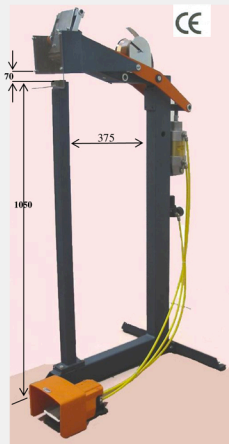

# ROLLBOTTOMER

## CARATTERISTICHE TECNICHE / TECHNICAL SPECIFICATIONS

**ABR-A34** = Roll Bottomer Pneumatica per punti A / *Pneumatic Bottomer for A staples*

Cod.8535342

**ABR-C34** = Roll Bottomer Pneumatica per punti C / *Pneumatic Bottomer for C staples*

Cod.8530342

Dimensioni / *Dimentionis*:

cm 72 x 55 x 120

Funzionamento / *Operation*:

Pneumatico/ *Pneumatic*

Pressione Operativa / *Working Pressure*

6 atm.

Attacco Pneumatico / *Air inlet*:

1/4"

Punti Caricatore / *Magazine Capacity*:

5000

Peso / *Weight*

30 Kg